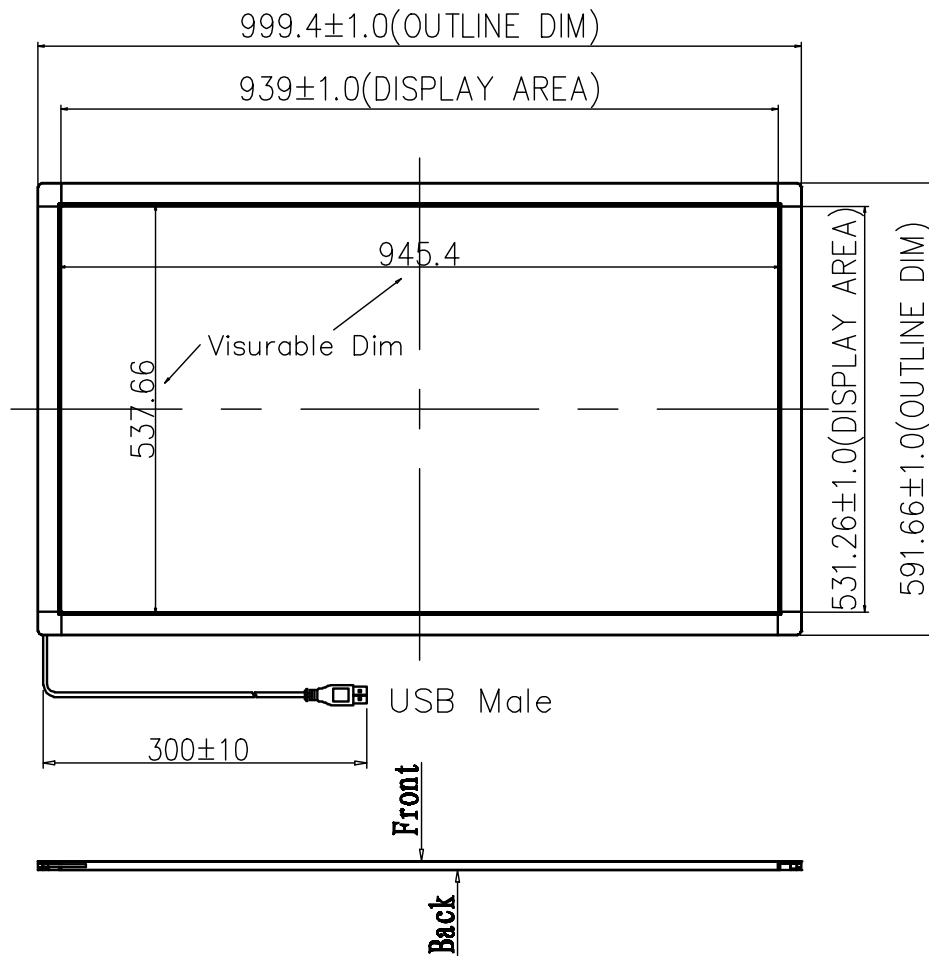

ANSILUM

Интерактивные рекламные технологии

+7 (495) 649-24-85

WWW.ANSILUM.RU

Oblique Drawing 1:2

Unilateral cross-section 10:1

USB cable